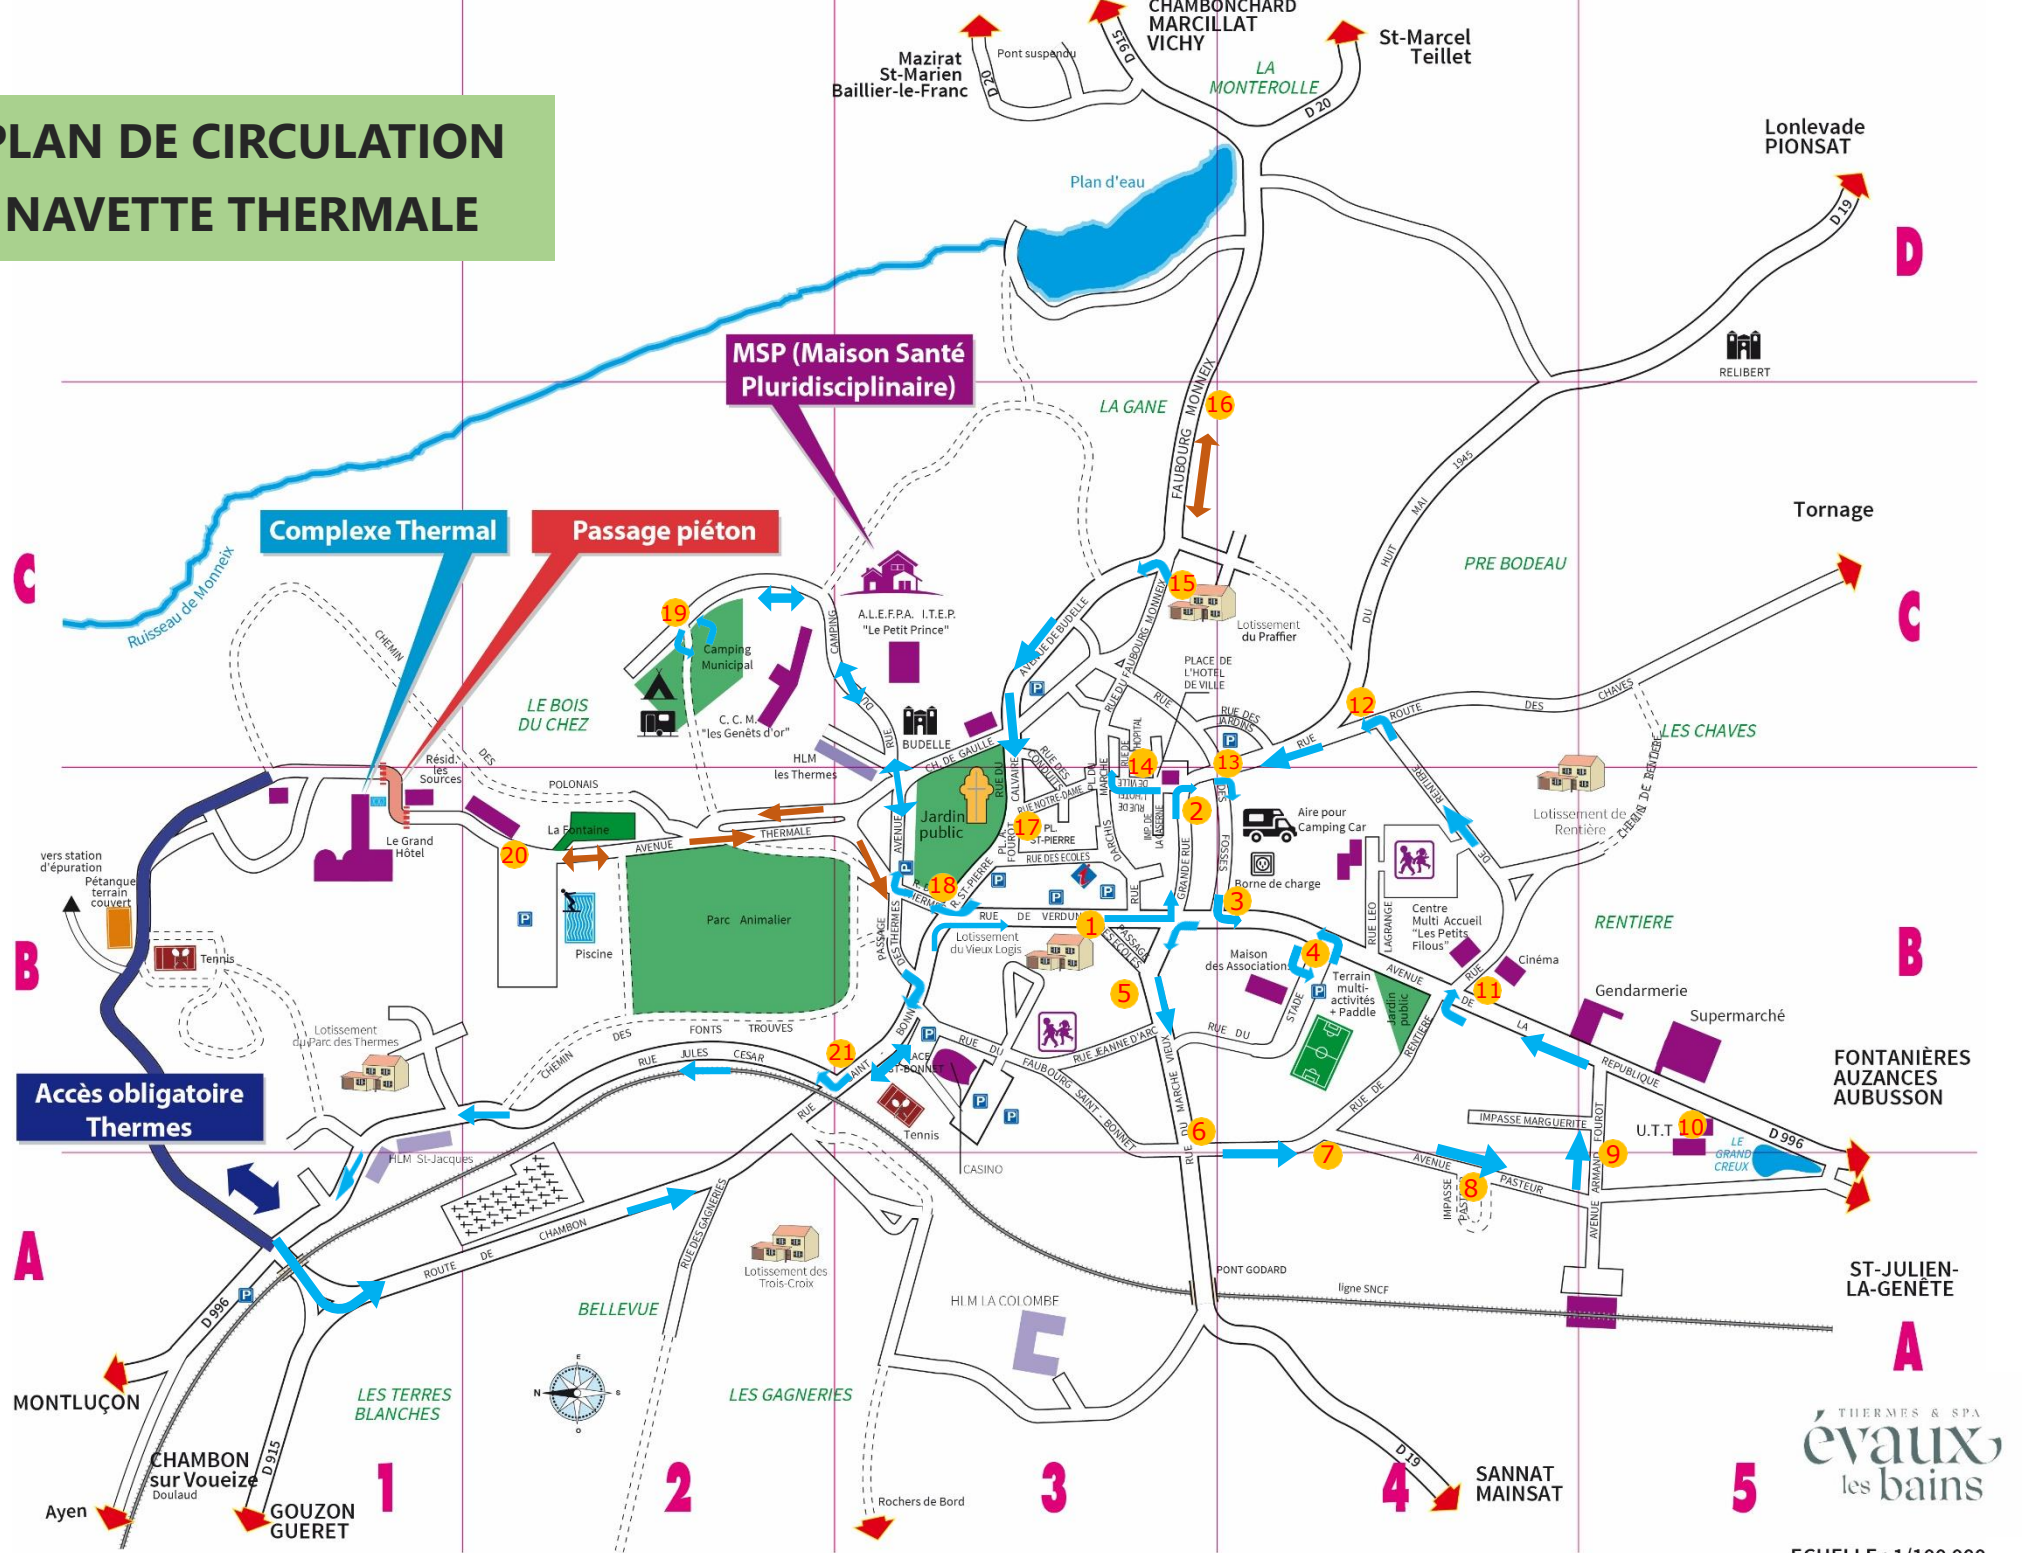

# PLAN DE CIRCULATION NAVETTE THERMALE

THERMES & SPA  
**évaux**  
les bains

ECHELLE : 1/100 000